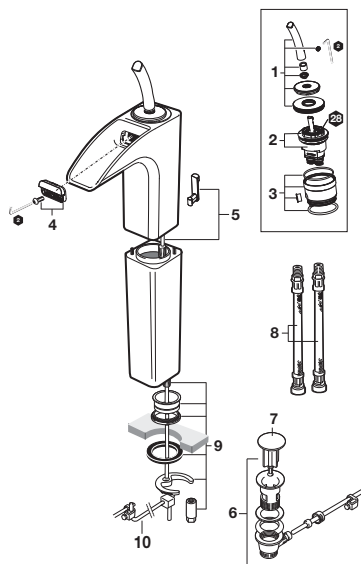

Evol

Ref. 5A3449C00

tecnología Joystick

Mezclador para lavabo de caño alto

Con desagüe automático y enlaces de alimentación flexibles.

nº	Referencia	nº	Referencia
1	AG0043500R	6	A525021200
2	A525018507	7	AG0055800R
3	AG0040607R	8	A525020409
4	A525018600	9	A525022703
5	A525023000	10	AG0033300R

Evol

Ref. 5A4749C00

tecnología Joystick

Mezclador empotrable para lavabo

nº	Referencia
1	AG0043500R
2	A525018507
3	AG0040607R
4	A525018600
5	A524814200
6	A525029207
7	A525019000
8	A525024803

Evol

Instalación