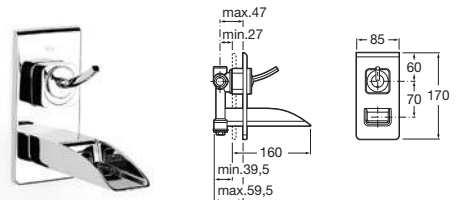

Evol

Ref. 5A0149C00

tecnología Joystick

Mezclador exterior para baño-ducha

Con ducha teléfono, soporte ducha integrado y flexible de 1,70 m.

nº	Referencia	nº	Referencia
1	AG0043500R	7	A5B9047C00
2	A525018507	8	A525021703
3	AG0040607R	9	A525021907
4	A525018600	10	A525005407
5	A525023600	11	A525005507
6	A525024200	12	A525016207

Evol

Ref. 5A3049C00

tecnología Joystick

Mezclador para lavabo

Con desagüe automático y enlaces de alimentación flexibles.

nº	Referencia	nº	Referencia
1	AG0043500R	6	A525021803
2	A525018507	7	AG0035509R
3	AG0040607R	8	A525021200
4	A525018600	9	AG0055800R
5	A525023000		

Evol

Ref. 5A3449C00

tecnología Joystick

Mezclador para lavabo de caño alto

Con desagüe automático y enlaces de alimentación flexibles.

nº	Referencia	nº	Referencia
1	AG0043500R	6	A525021200
2	A525018507	7	AG0055800R
3	AG0040607R	8	A525020409
4	A525018600	9	A525022703
5	A525023000	10	AG0033300R

Evol

Ref. 5A4749C00

tecnología Joystick

Mezclador empotrable para lavabo

nº	Referencia
1	AG0043500R
2	A525018507
3	AG0040607R
4	A525018600
5	A524814200
6	A525029207
7	A525019000
8	A525024803

Evol

Instalación