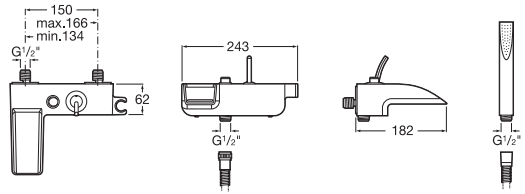

Evol

Ref. 5A0149C00

tecnología Joystick

Mezclador exterior para baño-ducha

Con ducha teléfono, soporte ducha integrado y flexible de 1,70 m.

nº	Referencia	nº	Referencia
1	AG0043500R	7	A5B9047C00
2	A525018507	8	A525021703
3	AG0040607R	9	A525021907
4	A525018600	10	A525005407
5	A525023600	11	A525005507
6	A525024200	12	A525016207

Evol

Ref. 5A3049C00

tecnología Joystick

Mezclador para lavabo

Con desagüe automático y enlaces de alimentación flexibles.

nº	Referencia	nº	Referencia
1	AG0043500R	6	A525021803
2	A525018507	7	AG0035509R
3	AG0040607R	8	A525021200
4	A525018600	9	AG0055800R
5	A525023000		

Evol

Ref. 5A3449C00

tecnología Joystick

Mezclador para lavabo de caño alto

Con desagüe automático y enlaces de alimentación flexibles.

nº	Referencia	nº	Referencia
1	AG0043500R	6	A525021200
2	A525018507	7	AG0055800R
3	AG0040607R	8	A525020409
4	A525018600	9	A525022703
5	A525023000	10	AG0033300R

Evol

Ref. 5A4749C00

tecnología Joystick

Mezclador empotrable para lavabo

nº	Referencia
1	AG0043500R
2	A525018507
3	AG0040607R
4	A525018600
5	A524814200
6	A525029207
7	A525019000
8	A525024803

Evol

Instalación