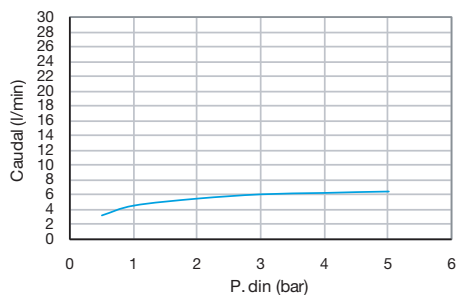

Evol

Ref. 5A3449C00

tecnología Joystick

Mezclador para lavabo de caño alto

Con desagüe automático y enlaces de alimentación flexibles.

nº	Referencia	nº	Referencia
1	AG0043500R	6	A525021200
2	A525018507	7	AG0055800R
3	AG0040607R	8	A525020409
4	A525018600	9	A525022703
5	A525023000	10	AG0033300R