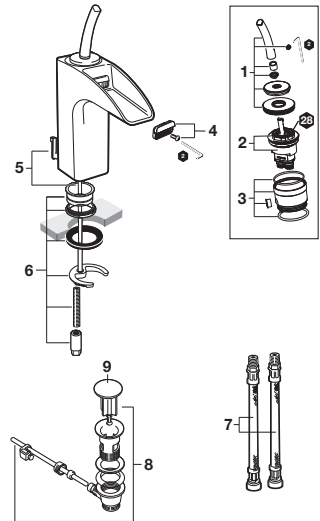

Evol

Ref. 5A0149C00

tecnología Joystick

Mezclador exterior para baño-ducha

Con ducha teléfono, soporte ducha integrado y flexible de 1,70 m.

nº	Referencia	nº	Referencia
1	AG0043500R	7	A5B9047C00
2	A525018507	8	A525021703
3	AG0040607R	9	A525021907
4	A525018600	10	A525005407
5	A525023600	11	A525005507
6	A525024200	12	A525016207

Evol

Ref. 5A3049C00

tecnología Joystick

Mezclador para lavabo

Con desagüe automático y enlaces de alimentación flexibles.

nº	Referencia	nº	Referencia
1	AG0043500R	6	A525021803
2	A525018507	7	AG0035509R
3	AG0040607R	8	A525021200
4	A525018600	9	AG0055800R
5	A525023000		

Evol

Ref. 5A3449C00

tecnología Joystick

Mezclador para lavabo de caño alto

Con desagüe automático y enlaces de alimentación flexibles.

nº	Referencia	nº	Referencia
1	AG0043500R	6	A525021200
2	A525018507	7	AG0055800R
3	AG0040607R	8	A525020409
4	A525018600	9	A525022703
5	A525023000	10	AG0033300R

Evol

Ref. 5A4749C00

tecnología Joystick

Mezclador empotrable para lavabo

nº	Referencia
1	AG0043500R
2	A525018507
3	AG0040607R
4	A525018600
5	A524814200
6	A525029207
7	A525019000
8	A525024803

Evol

Instalación