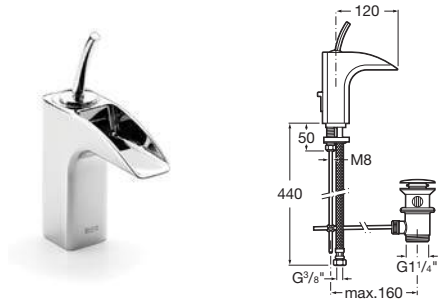

Evol

Ref. 5A0149C00

tecnología Joystick

Mezclador exterior para baño-ducha

Con ducha teléfono, soporte ducha integrado y flexible de 1,70 m.

nº	Referencia	nº	Referencia
1	AG0043500R	7	A5B9047C00
2	A525018507	8	A525021703
3	AG0040607R	9	A525021907
4	A525018600	10	A525005407
5	A525023600	11	A525005507
6	A525024200	12	A525016207

Evol

Ref. 5A3049C00

tecnología Joystick

Mezclador para lavabo

Con desagüe automático y enlaces de alimentación flexibles.

nº	Referencia	nº	Referencia
1	AG0043500R	6	A525021803
2	A525018507	7	AG0035509R
3	AG0040607R	8	A525021200
4	A525018600	9	AG0055800R
5	A525023000		

Evol

Ref. 5A3449C00

tecnología Joystick

Mezclador para lavabo de caño alto

Con desagüe automático y enlaces de alimentación flexibles.

nº	Referencia	nº	Referencia
1	AG0043500R	6	A525021200
2	A525018507	7	AG0055800R
3	AG0040607R	8	A525020409
4	A525018600	9	A525022703
5	A525023000	10	AG0033300R