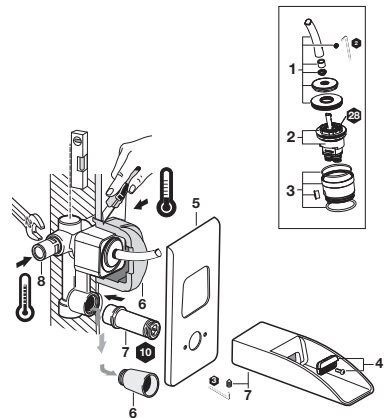

Evol

Ref. 5A3449C00

tecnología Joystick

Mezclador para lavabo de caño alto

Con desagüe automático y enlaces de alimentación flexibles.

nº	Referencia	nº	Referencia
1	AG0043500R	6	A525021200
2	A525018507	7	AG0055800R
3	AG0040607R	8	A525020409
4	A525018600	9	A525022703
5	A525023000	10	AG0033300R

Evol

Ref. 5A4749C00

tecnología Joystick

Mezclador empotrable para lavabo

nº	Referencia
1	AG0043500R
2	A525018507
3	AG0040607R
4	A525018600
5	A524814200
6	A525029207
7	A525019000
8	A525024803

Evol

Instalación