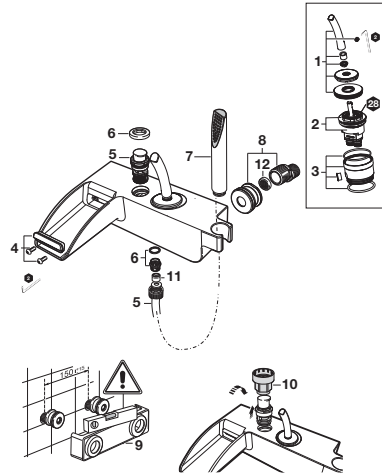

Evol

Ref. 5A0149C00

tecnología Joystick

Mezclador exterior para baño-ducha

Con ducha teléfono, soporte ducha integrado y flexible de 1,70 m.

nº	Referencia	nº	Referencia
1	AG0043500R	7	A5B9047C00
2	A525018507	8	A525021703
3	AG0040607R	9	A525021907
4	A525018600	10	A525005407
5	A525023600	11	A525005507
6	A525024200	12	A525016207

Evol

Ref. 5A3049C00

tecnología Joystick

Mezclador para lavabo

Con desagüe automático y enlaces de alimentación flexibles.

nº	Referencia	nº	Referencia
1	AG0043500R	6	A525021803
2	A525018507	7	AG0035509R
3	AG0040607R	8	A525021200
4	A525018600	9	AG0055800R
5	A525023000		

Evol

Ref. 5A3449C00

tecnología Joystick

Mezclador para lavabo de caño alto

Con desagüe automático y enlaces de alimentación flexibles.

nº	Referencia	nº	Referencia
1	AG0043500R	6	A525021200
2	A525018507	7	AG0055800R
3	AG0040607R	8	A525020409
4	A525018600	9	A525022703
5	A525023000	10	AG0033300R

Evol

Ref. 5A4749C00

tecnología Joystick

Mezclador empotrable para lavabo

nº	Referencia
1	AG0043500R
2	A525018507
3	AG0040607R
4	A525018600
5	A524814200
6	A525029207
7	A525019000
8	A525024803

Evol

Instalación