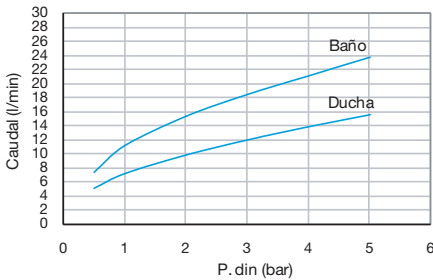

Evol

Ref. 5A0149C00

tecnología Joystick

Mezclador exterior para baño-ducha

Con ducha teléfono, soporte ducha integrado y flexible de 1,70 m.

nº	Referencia	nº	Referencia
1	AG0043500R	7	A5B9047C00
2	A525018507	8	A525021703
3	AG0040607R	9	A525021907
4	A525018600	10	A525005407
5	A525023600	11	A525005507
6	A525024200	12	A525016207