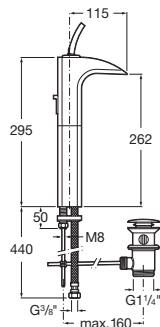

Evol

Ref. 5A3049C00

tecnología Joystick

Mezclador para lavabo

Con desagüe automático y enlaces de alimentación flexibles.

nº	Referencia	nº	Referencia
1	AG0043500R	6	A525021803
2	A525018507	7	AG0035509R
3	AG0040607R	8	A525021200
4	A525018600	9	AG0055800R
5	A525023000		

Evol

Ref. 5A3449C00

tecnología Joystick

Mezclador para lavabo de caño alto

Con desagüe automático y enlaces de alimentación flexibles.

nº	Referencia	nº	Referencia
1	AG0043500R	6	A525021200
2	A525018507	7	AG0055800R
3	AG0040607R	8	A525020409
4	A525018600	9	A525022703
5	A525023000	10	AG0033300R