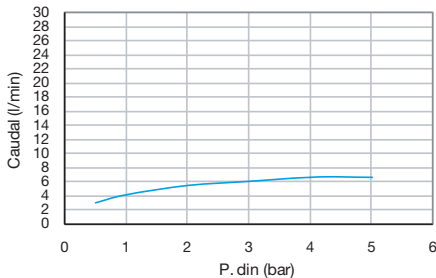

Evol

Ref. 5A3449C00

tecnología Joystick

Mezclador para lavabo de caño alto

Con desagüe automático y enlaces de alimentación flexibles.

nº	Referencia	nº	Referencia
1	AG0043500R	6	A525021200
2	A525018507	7	AG0055800R
3	AG0040607R	8	A525020409
4	A525018600	9	A525022703
5	A525023000	10	AG0033300R